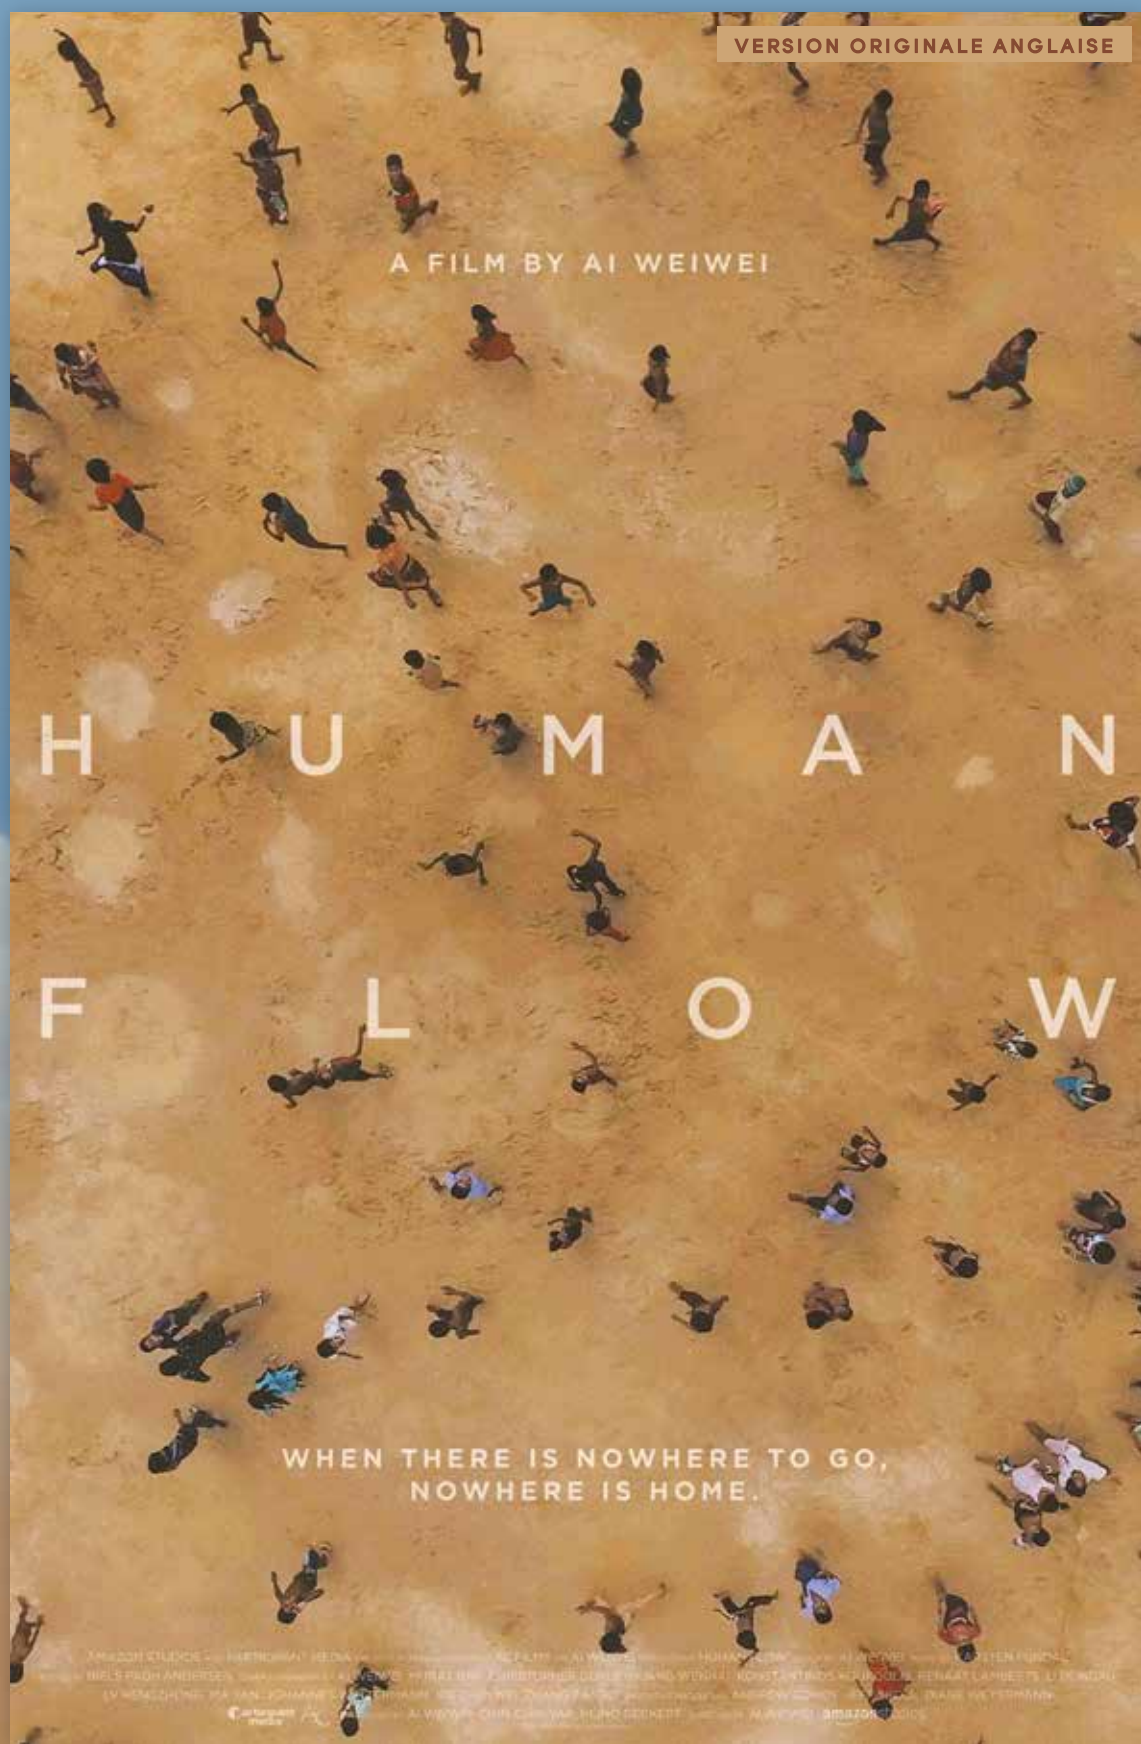

PROJECTION SPÉCIALE DU FILM
HUMAN FLOW
de AI WEIWEI

présenté par la **Chaire de recherche du Canada
sur les dynamiques migratoires mondiales (DYMIG)**

en collaboration avec la **Bibliothèque de l'Université Laval**

**AU CAFÉ FOU AELIÉS, PAVILLON ALPHONSE-DESJARDINS, LOCAL 1550
MARDI 20 FÉVRIER 2018, 19H30**

Entrée libre

« Capturé au cours d'une année
tumultueuse au sein de 23 pays,
le film suit une série d'histoires
humaines empreintes d'urgence.

HUMAN FLOW offre le
témoignage de ses sujets et de
leur quête désespérée de sécurité
et de justice. Ce documentaire
constitue une expression
visuelle aussi pertinente
qu'émouvante des impacts
profondément personnels de la
crise de réfugiés actuelle ».

Traduction libre
d'un extrait du site officiel du film
HUMANFLOW.COM

LES IMAGES SONT TIRÉES DU SITE WEB OFFICIEL DU FILM